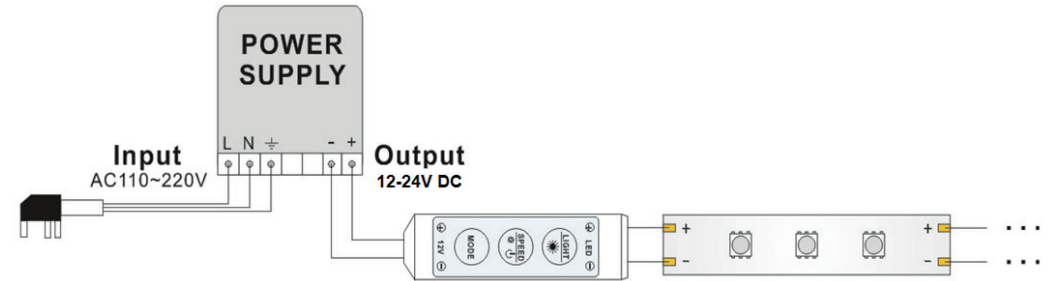

LED STRIP MINI KABELDIMMER 12-24V DC, 6A

Art.Nr. 113308

Zuletzt gewählte Einstellung bleibt auch bei Trennung der Stromzufuhr erhalten.

DE www.isoled.de
+49 228 30 43 89 85

AT www.isoled.at
+43 5372 219 999

CH www.isoled.ch
+41 44 787 04 75

TECHNISCHE DATEN	
Spannungsversorgung	12 - 24V DC
Leit	1 x 6 A (12V: max. 72W, 24V: max. 144W)
Stand-By Verbrauch	<0,5W
Schutzart	IP 20
zulässige Umgebungstemperaturen	-20° - 50° C
Länge / Breite / Höhe (Controller)	40 / 12 / 5 mm