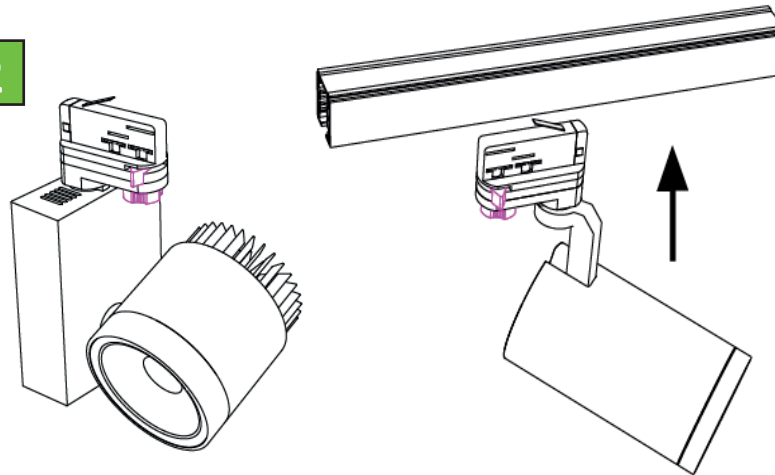

MANUAL

BETRIEBSANLEITUNG FÜR LED 3PHASEN- SCHIENENSTRAHLER

ISOLED®

DE www.isoled.de
+49 228 30 43 89 85

AT www.isoled.at
+43 5372 219 999

CH www.isoled.ch
+41 44 787 04 75

1

2