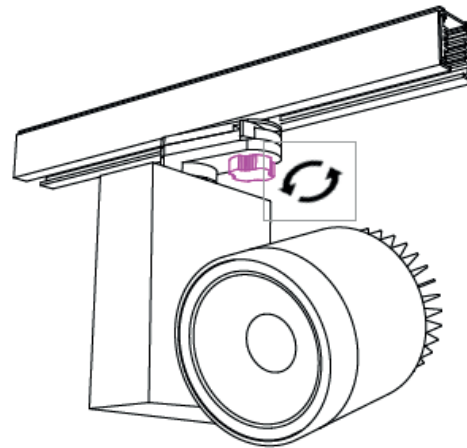

MANUAL

BETRIEBSANLEITUNG FÜR LED 3PHASEN- SCHIENENSTRAHLER

ISOLED®

DE www.isoled.de
+49 228 30 43 89 85

AT www.isoled.at
+43 5372 219 999

CH www.isoled.ch
+41 44 787 04 75

1

2

3

4

5