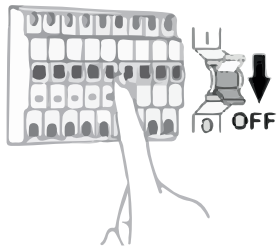

MANUAL

BETRIEBSANLEITUNG FÜR LED 3PHASEN- SCHIENENSTRAHLER

ISOLED®

DE www.isoled.de
+49 228 30 43 89 85

AT www.isoled.at
+43 5372 219 999

CH www.isoled.ch
+41 44 787 04 75

1

2