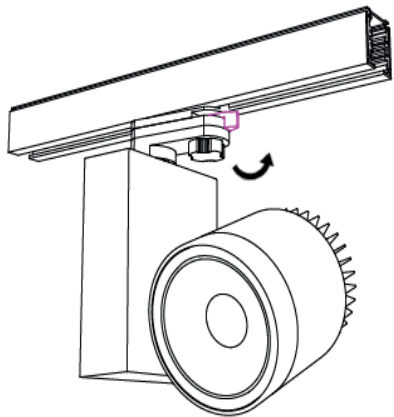

MANUAL

BETRIEBSANLEITUNG FÜR LED 3PHASEN- SCHIENENSTRAHLER

ISOLED®

DE www.isoled.de
+49 228 30 43 89 85

AT www.isoled.at
+43 5372 219 999

CH www.isoled.ch
+41 44 787 04 75

1

2

3

4

5