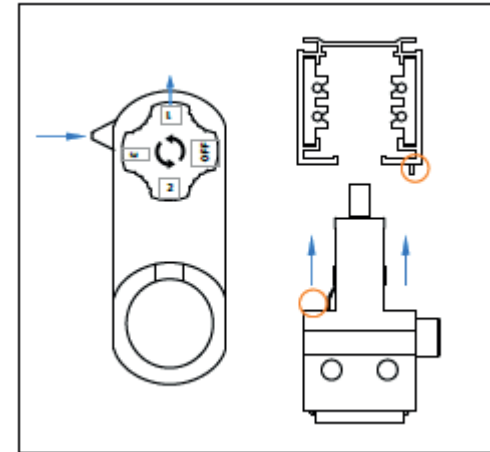

MANUAL

BETRIEBSANLEITUNG FÜR LED 3PHASEN- SCHIENENSTRAHLER

ISOLED®

DE www.isoled.de
+49 228 30 43 89 85

AT www.isoled.at
+43 5372 219 999

CH www.isoled.ch
+41 44 787 04 75

1

2