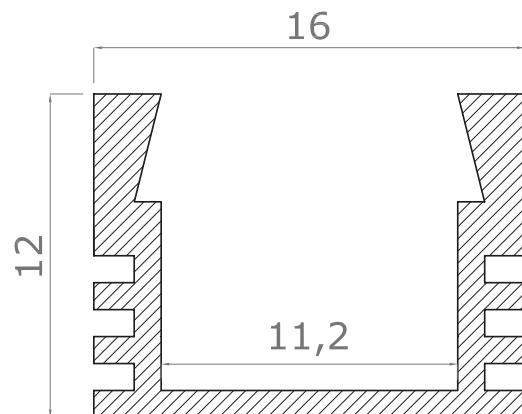

LED MONTAGEPROFIL MAXI-AB10

200 cm | Aluminium eloxiert
Artikel Nr.: 112510
WEISS Artikel Nr.: 111361

Montageclip
Art. Nr. 111389

ABDECKUNGEN & ENDKAPPEN

COVER FLACH
Art. Nr. 111369
klar

COVER LINEARLINSE
Art. Nr. 111739
klar

COVER FLACH
Art. Nr. 111368
opal/satiniert glatt

COVER FLACH
Art. Nr. 112349
weiß

ENDKAPPEN FÜR COVER FLACH

ENDKAPPE
Art. Nr. 111374

ENDKAPPE
Kabel | Art. Nr. 111375

ENDKAPPE
Stromversorgung | Art. Nr. 111390