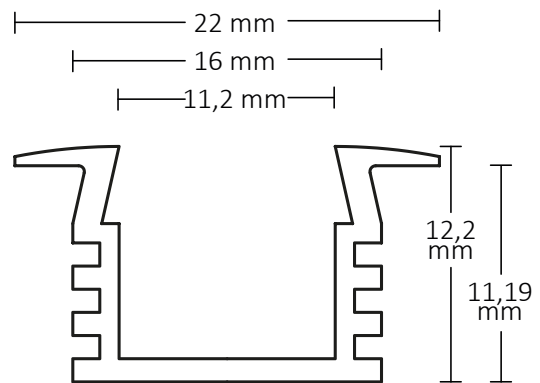

## LED EINBAUPROFIL MAXI-EB10

200 cm | Aluminium eloxiert  
Artikel Nr.: 111362

max.  
10 mm

MONTAGECLIP | Art. Nr. 111389

## ABDECKUNGEN & ENDKAPPEN

**COVER FLACH**  
Art. Nr. 111369  
klar

**COVER LINEARLINSE**  
Art. Nr. 111739  
klar

**COVER FLACH**  
Art. Nr. 111368  
milky glatt

**COVER FLACH**  
Art. Nr. 112349  
weiß

### ENDKAPPEN FÜR COVER FLACH

**SILBER PVC**  
Art. Nr. 111376

**SILBER PVC**  
Kabel | Art. Nr. 111377

## BESCHREIBUNG

Das Einbauprofil MAXI-EB10 hat die doppelte Höhe des MINI-EB10 und ist ihm in der Bauart gleich. Grundsätzlich ist das MAXI-EB10 ein kleines und kompaktes Alu-Profil, das sowohl im Innenausbau als auch im Möbel- und Küchenbau eingesetzt werden kann. Mit vier unterschiedlichen Abdeckungen lieferbar: klar, opal, weiß oder mit Linearlinse.