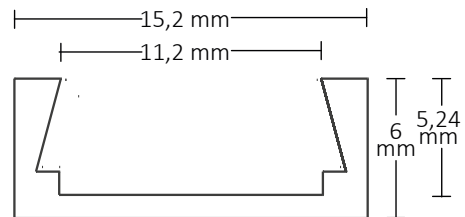

## LED MONTAGEPROFIL MINI-AB10

200 cm | Aluminium eloxiert  
Artikel Nr.: 111359

max.  
10 mm

WEISS  
Art. Nr.: 112509

MONTAGECLIP | Art. Nr. 111389

## ABDECKUNGEN & ENDKAPPEN

**COVER FLACH**  
Art. Nr. 111369  
klar

**COVER LINEARLINSE**  
Art. Nr. 111739  
klar

**COVER FLACH**  
Art. Nr. 111368  
milky glatt

**COVER FLACH**  
Art. Nr. 112349  
weiß

## BESCHREIBUNG

Das Montageprofil MINI-AB10 ist mit nur 6 mm Außenhöhe sehr flach und für LED Flexbänder mit max. 10 mm Breite ausgelegt. Die geringe Innenhöhe ermöglicht den Einbau und die Benutzung des LED Touch-Dimmers zur Steuerung des LED Flexbandes (Ein-/ausschalten, stufenloses Dimmen). Klare Abdeckung mit Linearlinse verfügbar.