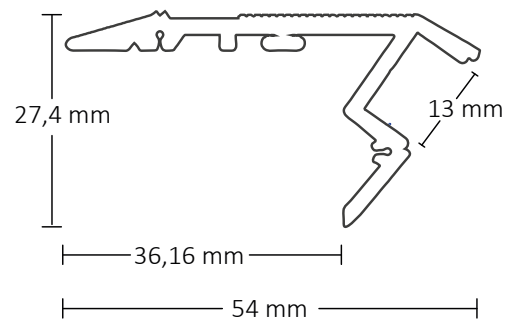

## LED TREPPENPROFIL STAIRS1

200 cm | Aluminium eloxiert  
Artikel Nr.: 113481

max.  
13 mm

### ABDECKUNG

**COVER 101**  
Art. Nr. 113464  
opal

**SET PVC EC 106**  
SILBER | Art. Nr. 113482

### BESCHREIBUNG

Das STAIRS1 ist ein LED Treppenprofil und bietet einen sicheren Tritt mit effektvoller Beleuchtung. Die große Oberfläche des Aluprofils leitet die Wärme der LEDs hervorragend ab. Somit können auch starke LEDs eingesetzt werden (max. Breite 13 mm). Die beleuchtete Seite des Profils ist nach innen geneigt. Das minimiert das Blenden beim Hinaufsteigen der Treppe.