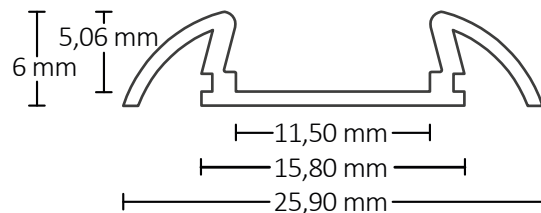

LED AUFBAUPROFIL SURF11

200 cm | Aluminium eloxiert

Artikel Nr.: 112795

max.
11 mm

**MASS-KONFEKTION &
OEM-FERTIGUNG AUF ANFRAGE**

Bis 6 m | RAL-Farben

ABDECKUNGEN & ENDKAPPEN

COVER 8

200 cm | Art. Nr. 112875

300 cm | Art. Nr. 113097

opal/satiniert

COVER 9

Art. Nr. 112874

klar

ENDKAPPEN FÜR COVER 8 UND COVER 9

GRAU PVC EC 39

Art. Nr. 112788

GRAU PVC EC 40

Kabel | Art. Nr. 112790

BESCHREIBUNG

Das SURF11 hat ein ultraflaches Design, ist für LED Flexbänder mit einer maximalen Breite von 11 mm konzipiert und wird universell im Innenbereich eingesetzt. Aufgrund der kleinen Abmessungen und des geringen Gewichtes ist es u. a. ideal für Wohn- und Büroräume, den Einzelhandel sowie die Hotellerie/Gastronomie geeignet.