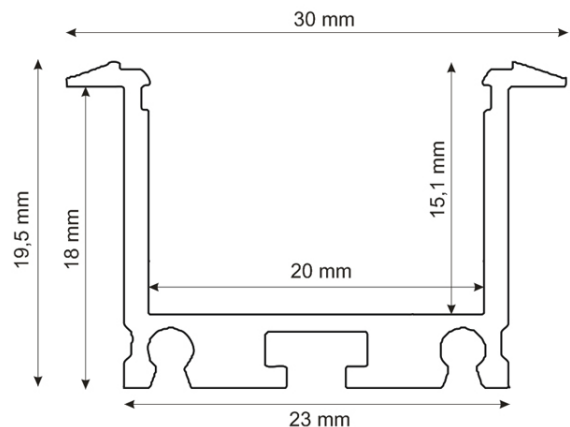

LED EINBAUPROFIL IL-ALU20

200 cm | Aluminium eloxiert
Artikel Nr.: 111215

max.
20 mm

Montageclip
Art. Nr. 112307

ABDECKUNGEN & ENDKAPPEN

PMMA COVER
Art. Nr. 111217
opal/satiniert

PMMA COVER
Art. Nr. 111216
klar

ENDKAPPE
Aluminium
Art. Nr. 111229

ZUBEHÖR

Trafo-
box
Art. Nr. 113496