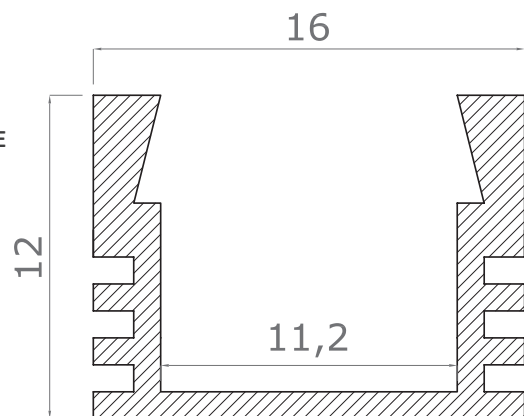

LED MONTAGEPROFIL MAXI-AB10

200 cm | Aluminium eloxiert
Artikel Nr.: 112510
WEISS Artikel Nr.: 111361

max.
10 mm

Montageclip
Art. Nr. 111389

ABDECKUNGEN & ENDKAPPEN

COVER FLACH
Art. Nr. 111369
klar

COVER LINEARLINSE
Art. Nr. 111739
klar

COVER FLACH
Art. Nr. 111368
opal/satiniert glatt

COVER FLACH
Art. Nr. 112349
weiß

ENDKAPPEN FÜR COVER FLACH

ENDKAPPE
Art. Nr. 111374

ENDKAPPE
Kabel | Art. Nr. 111375

ENDKAPPE
Stromversorgung | Art. Nr. 111390