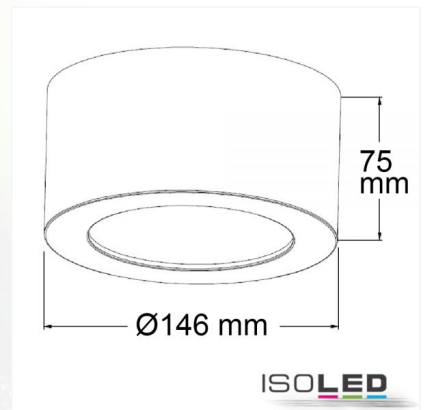

LED Aufbauleuchte LUNA 12W, weiss, indirektes Licht, warmweiss

Artikelnummer: 113132
 EAN: 9009377048371

Produktspezifikation:

Material: Aluminium
 Durchmesser in mm: 146
 Höhe in mm: 75
 Nennspannung/Strom: 200-240V AC
 Bemessungsleistung in Watt: 12
 Wirkleistung in Watt: 12,9
 Farbtemperatur: 2700K
 Winkel: 120°
 Lumen: 600
 Candela: 191
 Farbwiedergabe: >80
 Umgebungstemperatur: -20° - 40°
 Betriebsstunden lt. Hersteller: 30000
 Schutzart: IP20
 Dimmbar: Nein
 Innenbereich: Ja
 Inkl. Trafo: Ja
 Inkl. Leuchtmittel: Ja

Erweiterte Produktinformationen:

Preis (UVP): EUR 54.90

113132	120°	600lm
1 m	191 lx	Ø 3,5 m
2 m	48 lx	Ø 6,9 m
3 m	21 lx	Ø 10,4 m