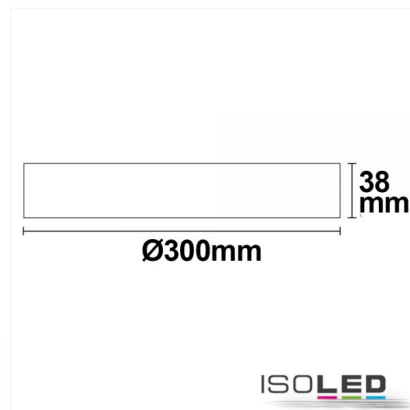

LED Deckenleuchte weiss, 24W, rund, 300mm, warmweiss dimmbar

Artikelnummer: 113330
 EAN: 9009377052767

Produktspezifikation:

Durchmesser in mm:	300
Höhe in mm:	38
Nennspannung/Strom:	86-260V AC
Bemessungsleistung in Watt:	24
Wirkleistung in Watt:	25
Scheinleistung in VA:	42
Farbtemperatur:	3000K
Winkel:	120°
Lumen:	1850
Candela:	589
Farbwiedergabe:	>80
Umgebungstemperatur:	-20° - 40°
Schutzart:	IP20
Dimmbar:	Ja
Dimmspezifikation:	Dimmrange: 20-100% der Lichtleistung mit TRIAC Dimmer Empfehlung: Phasenabschnitt-Dimmaktor verwenden Flickeranteil abhängig vom eingesetzten Dimm-Aktor und der Dimm-Art Flickerfrei im ungedimmten Zustand
Innenbereich:	Ja
Inkl. Trafo:	Ja
Inkl. Leuchtmittel:	Ja

Erweiterte Produktinformationen:

Preis (UVP): EUR 69.90

113330	120°	1850lm
1 m	589 lx	Ø 3,5 m
2 m	147 lx	Ø 6,9 m
3 m	65 lx	Ø 10,4 m