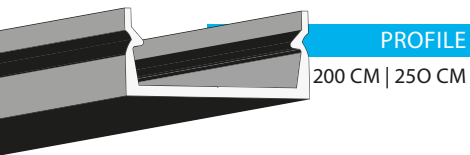

PURE14 S

LED Aufbauprofil

■ SILBER □ WEISS RAL 9010 ■ SCHWARZ RAL 9005

max.
14 mm

MASS-KONFEKTION &
OEM-FERTIGUNG AUF ANFRAGE
Bis 6 m | RAL-Farben

Kühlmasse: 68 g/m | Das Aufbauprofil PURE14 S ist für LED Flexbänder mit einer maximalen Breite von 14 mm konzipiert und wird universell im Innenbereich eingesetzt. Die Abdeckung ist in opal/satiniert (65 % Transluzenz), klar (85 % Transluzenz) oder schwarz/matt (25 % Transluzenz) verfügbar. Es verdeckt oberseitig komplett das Alu-Profil, somit ist nur noch die LED Lichtleiste sichtbar.

■ SILVER □ WHITE RAL 9010 ■ BLACK RAL 9005

max.
14 mm

MADE-TO-MEASURE CONFECTIONERY &
OEM PRODUCTION ON REQUEST

Up to 6 m | RAL colours

Cooling mass: 68 g/m | The PURE14 S mounting profile is designed for LED flexstrips with a maximum width of 14 mm and is universally used indoors. The cover is available in opal/satin (65% translucence), clear (85% translucence) or black/matt (25% translucence). It completely conceals the aluminium profile on the upper side, so only the LED batten luminaire is visible.

PROFILE

- 2 m 114791
- 2,5 m 114794
- 2 m 114793
- 2 m 114792

INSTALLATION CLIP 114776

COVERS & END CAPS

COVER 40
65 % | opal/satinised

- 2 m 114738
- 2,5 m 114739

COVER 41
85 % | clear
2 m 114740

COVER 48
25 % | black/matt
2 m 114747