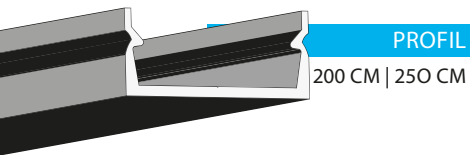

PURE14 S

LED Aufbauprofil

■ SILBER □ WEISS RAL 9010 ■ SCHWARZ RAL 9005

max.
14 mm

MASS-KONFEKTION &
OEM-FERTIGUNG AUF ANFRAGE
Bis 6 m | RAL-Farben

Kühlmasse: 68 g/m | Das Aufbauprofil PURE14 S ist für LED Flexbänder mit einer maximalen Breite von 14 mm konzipiert und wird universell im Innenbereich eingesetzt. Die Abdeckung ist in opal/satiniert (65 % Transluzenz), klar (85 % Transluzenz) oder schwarz/matt (25 % Transluzenz) verfügbar. Es verdeckt oberseitig komplett das Alu-Profil, somit ist nur noch die LED Lichtleiste sichtbar.

PROFIL

■ 2 m 114791
■ 2,5 m 114794

■ MONTAGEKLAMMER 114776

□ 2 m 114793

■ 2 m 114792

ABDECKUNGEN & ENDKAPPEN

COVER 40
65 % | opal/satiniert

2 m 114738
2,5 m 114739

■ SILVER □ WHITE RAL 9010 ■ BLACK RAL 9005

max.
14 mm

MADE-TO-MEASURE CONFECTIONERY &
OEM PRODUCTION ON REQUEST

Up to 6 m | RAL colours

Cooling mass: 68 g/m | The PURE14 S mounting profile is designed for LED flexstrips with a maximum width of 14 mm and is universally used indoors. The cover is available in opal/satin (65% translucence), clear (85% translucence) or black/matt (25% translucence). It completely conceals the aluminium profile on the upper side, so only the LED batten luminaire is visible.