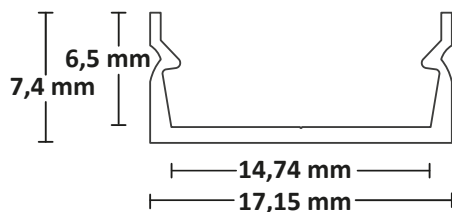

PURE14 S

LED Aufbauprofil

■ SILBER □ WEISS RAL 9010 ■ SCHWARZ RAL 9005

max.
14 mm

MASS-KONFEKTION &
OEM-FERTIGUNG AUF ANFRAGE
Bis 6 m | RAL-Farben

Kühlmasse: 68 g/m | Das Aufbauprofil PURE14 S ist für LED Flexbänder mit einer maximalen Breite von 14 mm konzipiert und wird universell im Innenbereich eingesetzt. Die Abdeckung ist in opal/satiniert (65 % Transluzenz), klar (85 % Transluzenz) oder schwarz/matt (25 % Transluzenz) verfügbar. Es verdeckt oberseitig komplett das Alu-Profil, somit ist nur noch die LED Lichtleiste sichtbar.

PROFIL

■ 2 m 114791
■ 2,5 m 114794

■ MONTAGEKLAMMER 114776

□ 2 m 114793

■ 2 m 114792

ABDECKUNGEN & ENDKAPPEN

COVER 40
65 % | opal/satiniert

2 m 114738
2,5 m 114739

COVER 41
85 % | klar
2 m 114740

COVER 48
25 % | schwarz/matt
2 m 114747

ENDKAPPEN
PVC

■ EC75 114751 | Kabel EC76 114754

□ EC75W 114753 | Kabel EC76W 114755

■ EC75B 114752 | Kabel EC76B 114756

PURE14 S

LED Surface mount profile

■ SILVER □ WHITE RAL 9010 ■ BLACK RAL 9005

max.
14 mm

MADE-TO-MEASURE CONFECTIONERY &
OEM PRODUCTION ON REQUEST

Up to 6 m | RAL colours

Cooling mass: 68 g/m | The PURE14 S mounting profile is designed for LED flexstrips with a maximum width of 14 mm and is universally used indoors. The cover is available in opal/satin (65% translucence), clear (85% translucence) or black/matt (25% translucence). It completely conceals the aluminium profile on the upper side, so only the LED batten luminaire is visible.